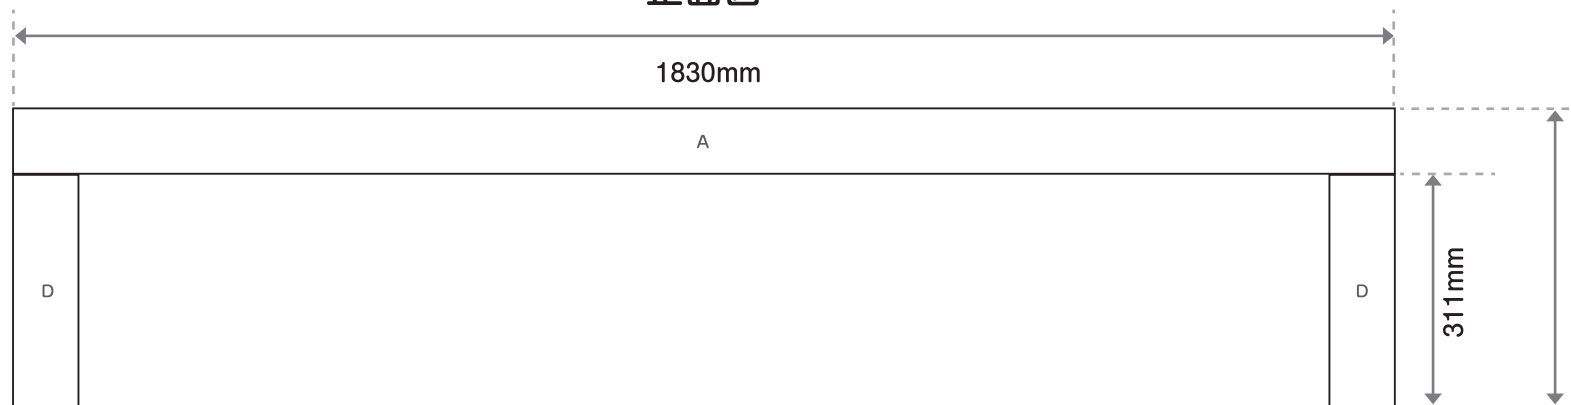

Millefeuille Bench ミルフィーユベンチ

上面図

パーツ (※全てツーバイフォー材)

- A : 天板 1830×89×38mm 5枚
- B : 天板 1652×89×38mm 4枚
- C : 脚 400×89×38mm 8枚
- D : 脚 311×89×38mm 10枚

正面図

側面図