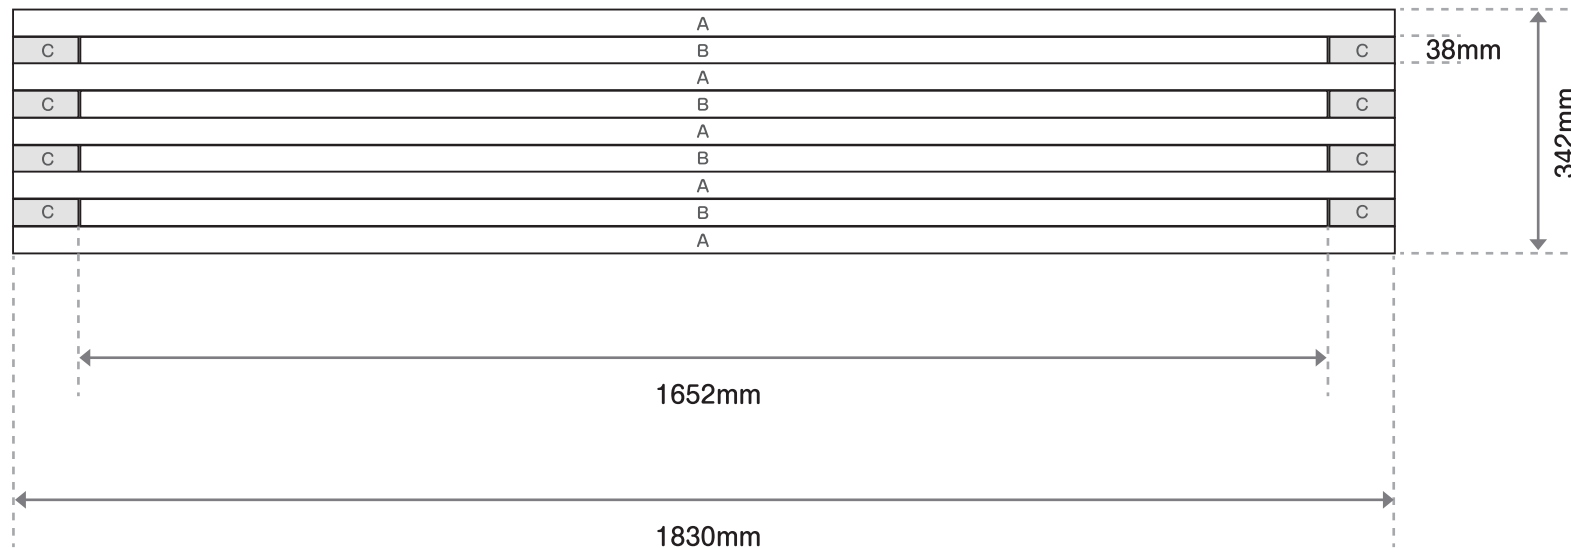

Millefeuille Bench ミルフィーユベンチ

上面図

パーツ (※全てツーバイフォー材)

- A : 天板 1830×89×38mm 5枚
- B : 天板 1652×89×38mm 4枚
- C : 脚 400×89×38mm 8枚
- D : 脚 311×89×38mm 10枚

正面図

側面図