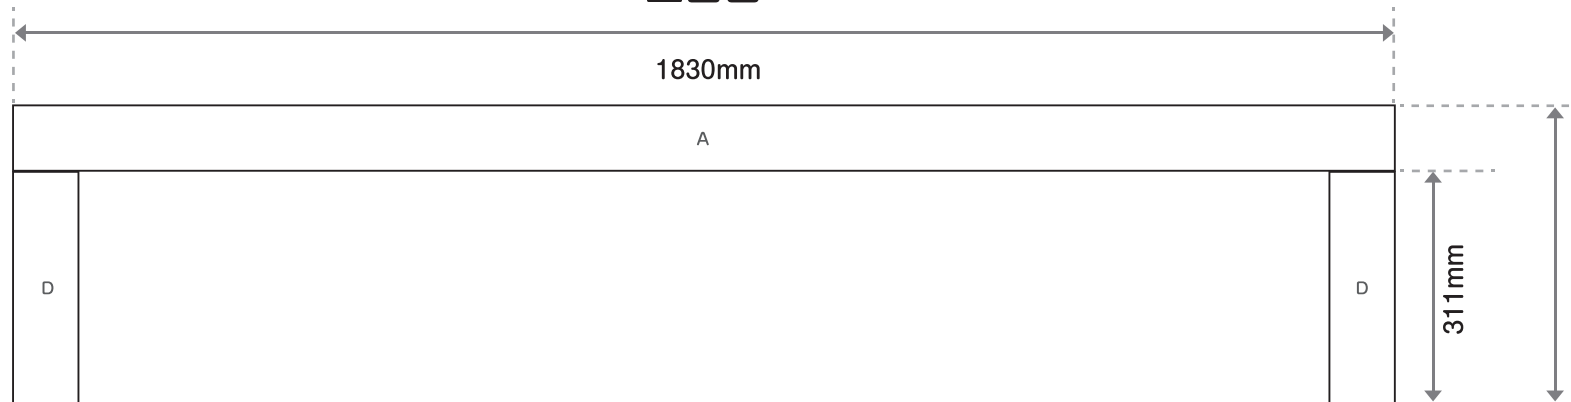

# Millefeuille Bench ミルフィーユベンチ

上面図

パーツ (※全てツーバイフォー材)

- A : 天板 1830×89×38mm 5枚
- B : 天板 1652×89×38mm 4枚
- C : 脚 400×89×38mm 8枚
- D : 脚 311×89×38mm 10枚

正面図

側面図