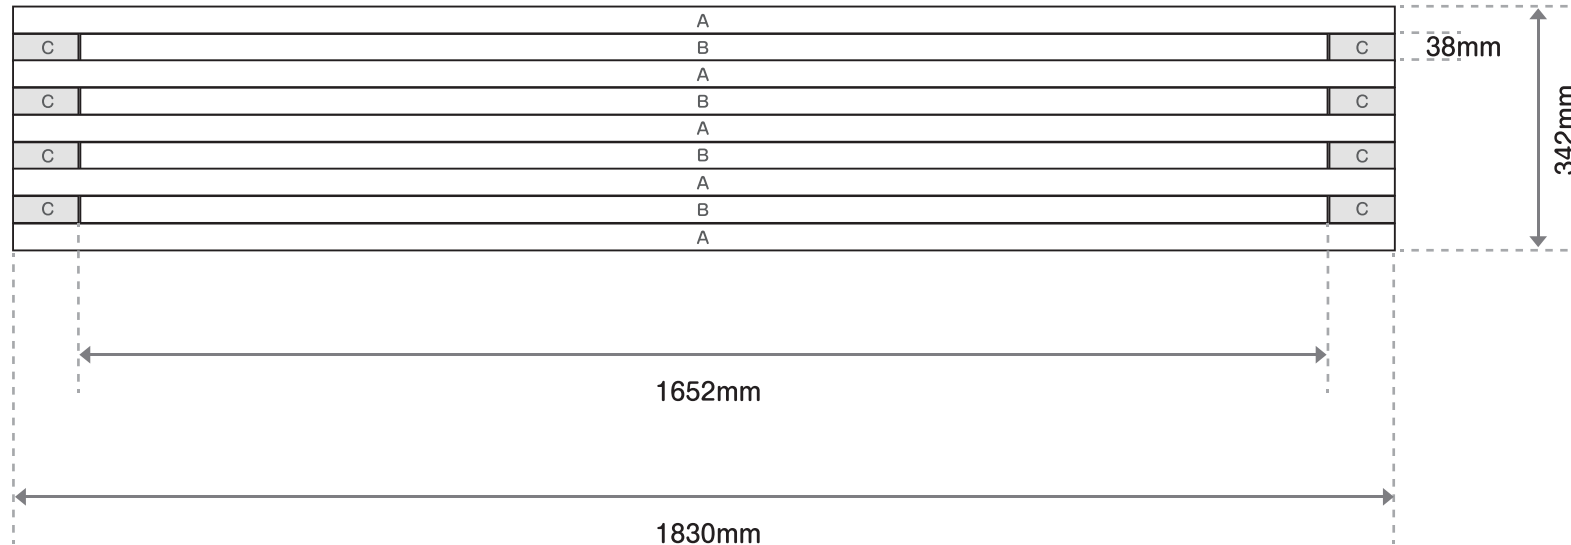

# Millefeuille Bench ミルフィーユベンチ

上面図

パーツ (※全てツーバイフォー材)

- A : 天板 1830×89×38mm 5枚
- B : 天板 1652×89×38mm 4枚
- C : 脚 400×89×38mm 8枚
- D : 脚 311×89×38mm 10枚

正面図

側面図